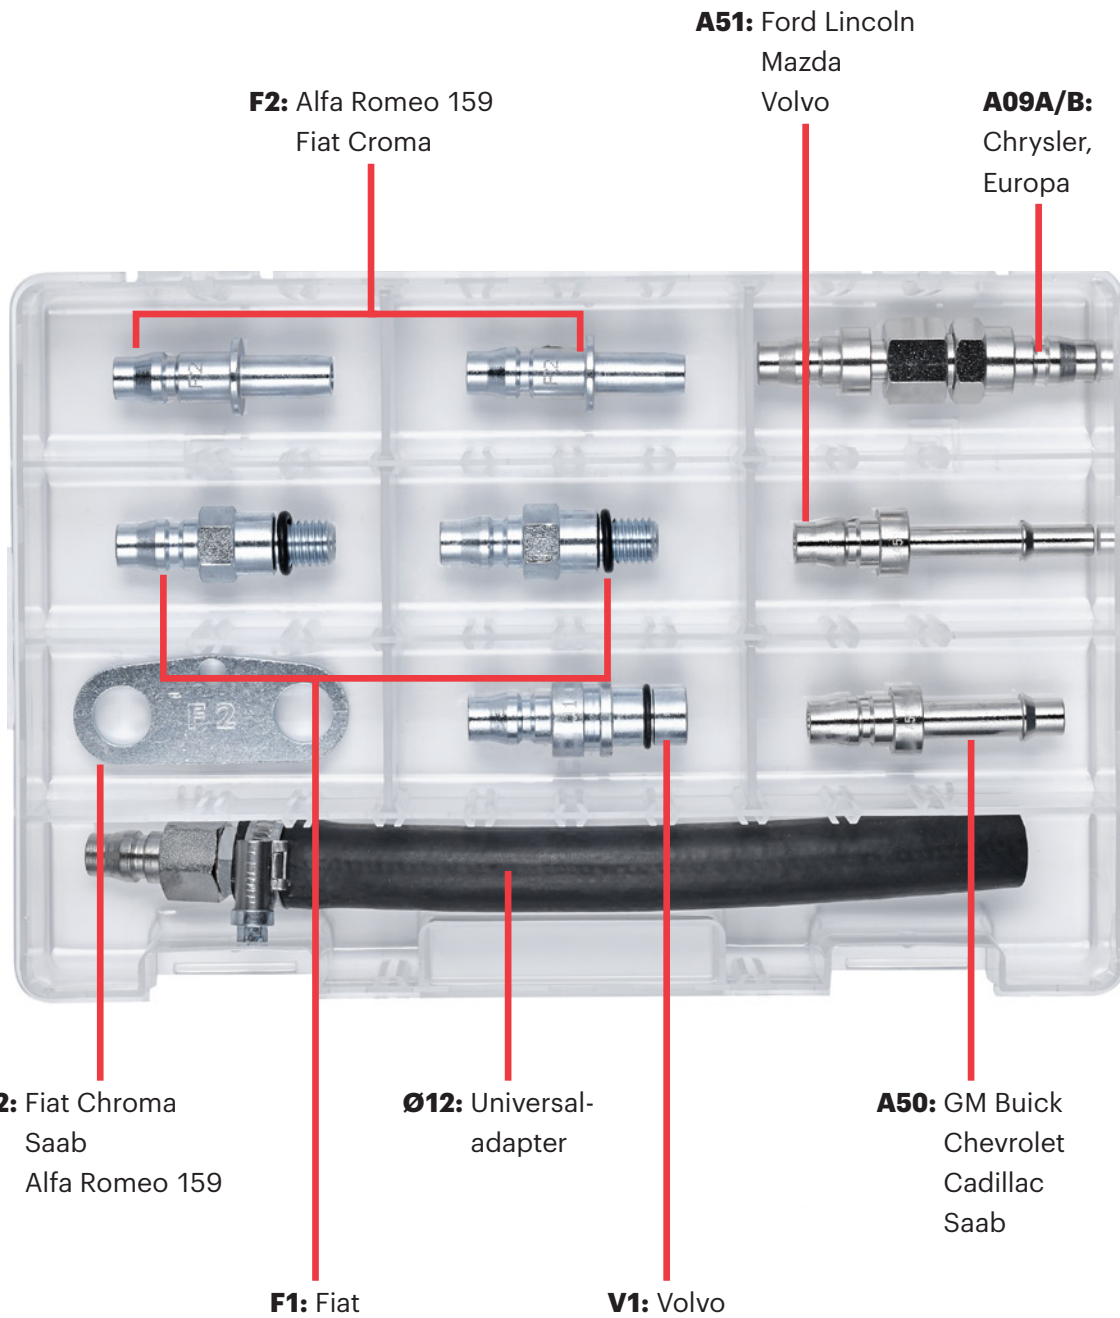

GETRIEBE SERVICE

ATM-SET III S

Fiat, Alfa Romeo, Volvo, Ford, Saab, Opel, GM